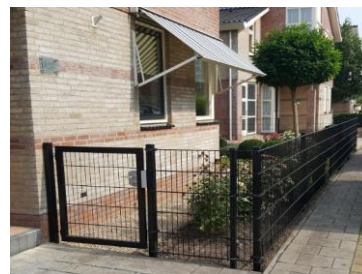

Voordeelhek verkooplijst Inlooppoorten

Inlooppoort verkrijgbaar in Thermisch verzinkt uitvoering en de kleuren 6009/ 9005/7016/6005

Gegalvaniseerd
(zonder coating)

Met coating

RAL7016

RAL9005

RAL6009

Inlooppoorten breedte 1mtr en 1,25 mtr

Thermisch Verzinkt

	Breedte	Breedte	
Hoogte	1.0mtr	1.25mtr	
0.8mtr	€ 295,00	€ 305,00	Thermisch verzinkt 8x6x8
1.0mtr	€ 305,00	€ 315,00	Thermisch verzinkt 8x6x8
1.2mtr	€ 320,00	€ 325,00	Thermisch verzinkt 8x6x8
1.4mtr	€ 325,00	€ 335,00	Thermisch verzinkt 8x6x8
1.6mtr	€ 340,00	€ 350,00	Thermisch verzinkt 8x6x8
1.8mtr	€ 360,00	€ 380,00	Thermisch verzinkt 8x6x8
2.0mtr	€ 380,00	€ 400,00	Thermisch verzinkt 8x6x8

Thermisch Verzinkt en gecoat

	Breedte	Breedte	
Hoogte	1.0mtr	1.25mtr	
0.8mtr	€ 329,00	€ 359,00	Thermisch verzinkt en gecoat 8x6x8
1.0mtr	€ 339,00	€ 369,00	Thermisch verzinkt en gecoat 8x6x8
1.2mtr	€ 359,00	€ 379,00	Thermisch verzinkt en gecoat 8x6x8
1.4mtr	€ 369,00	€ 399,00	Thermisch verzinkt en gecoat 8x6x8
1.6mtr	€ 379,00	€ 419,00	Thermisch verzinkt en gecoat 8x6x8
1.8mtr	€ 395,00	€ 429,00	Thermisch verzinkt en gecoat 8x6x8
2.0mtr	€ 405,00	€ 445,00	Thermisch verzinkt en gecoat 8x6x8